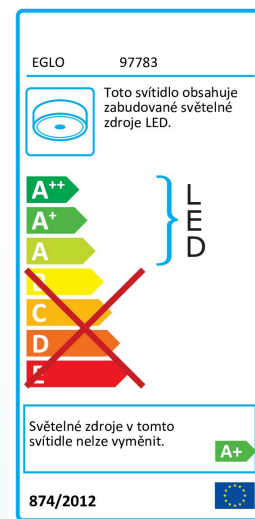

Technické změny vyhrazeny